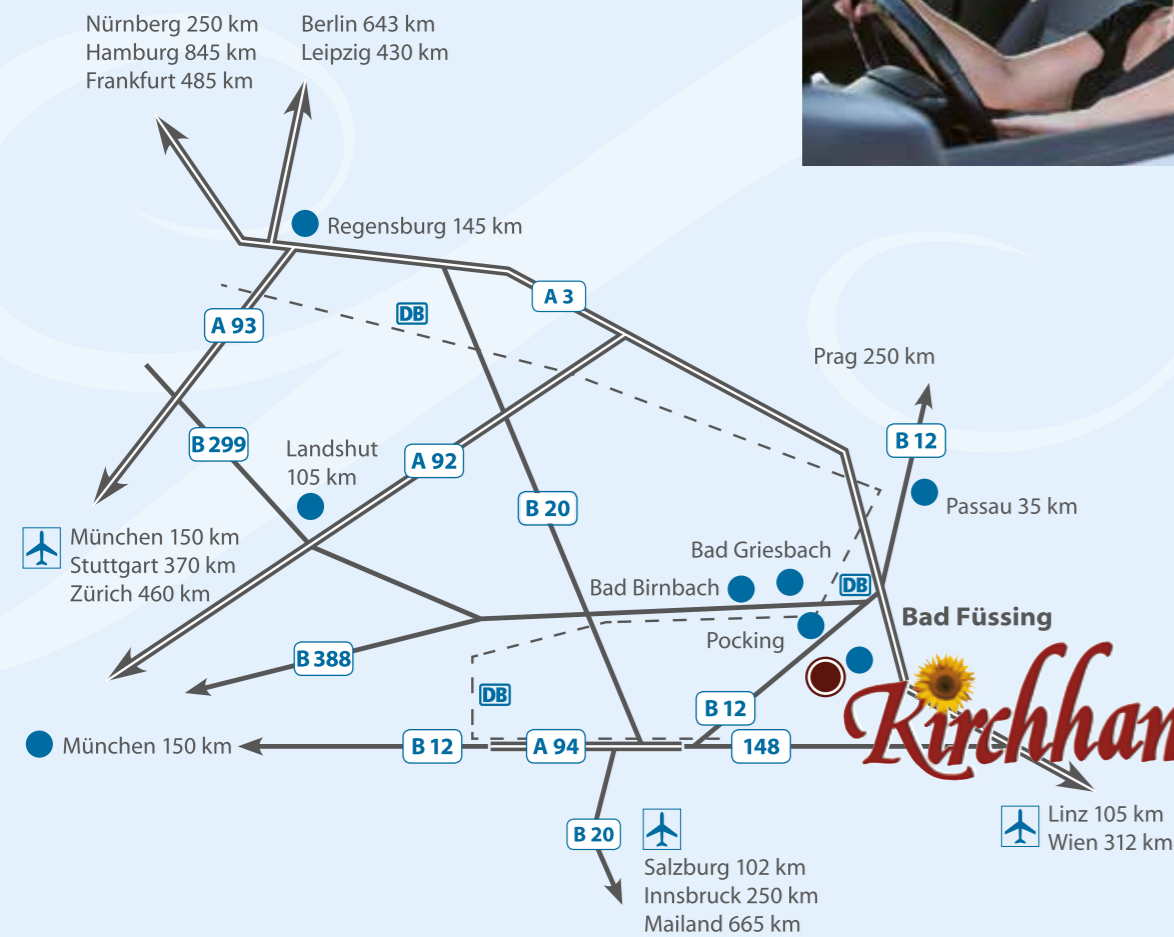

► Anreise per Auto

Über die Autobahn A3 Nürnberg - Regensburg - Passau - Pocking

Aus Richtung Passau: Nach der Autobahnausfahrt Pocking fahren Sie auf der B12 in Richtung Simbach. Nach 11 km biegen Sie im Kreisverkehr in Tutting links ab auf die ST 2110 Richtung Bad Füssing / Obernberg. Nach ca. 2 km geht es rechts ins Zentrum von Kirchham.

Über die Bundesstraße B12 München – Passau

Aus Richtung München: Auf der B12 fahren Sie nach Simbach weiter Richtung Passau. In Tutting biegen Sie im Kreisverkehr rechts ab auf die ST 2110 Richtung Bad Füssing / Obernberg. Nach ca. 2 km geht es rechts ins Zentrum von Kirchham.

Über die ST 2116 Garham – Bad Griesbach

Von Vilshofen / Bad Griesbach kommend überqueren Sie bei der Ausfahrt Bad Griesbach/Schwaim die B388 und fahren Richtung Rottthalmünster / Bad Füssing. Nach der Ortsumfahrung Rottthalmünster biegen Sie links ab Richtung Tutting. In Tutting biegen Sie links ab auf die B12 und gleich nach 50 m wieder im Kreisverkehr rechts auf die ST 2110 Richtung Bad Füssing / Obernberg. Nach ca. 2 km geht es rechts ins Zentrum von Kirchham.

Fahrplan	Mo - Sa	Mo - Sa
München, Hauptbahnhof / Ausgang Starnberger Bhf. / Abfahrtsst. 5	14:30	11:15
Kirchham, Schule	16:36	08:55
Kirchham, Haus Senator	16:37	08:54
Kirchham, Jagdhof		
Kirchham, Haslinger Hof	16:38	08:53